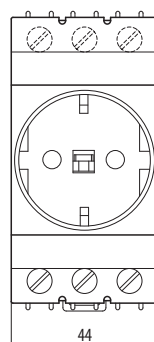

SOKLOVÉ ZÁSUVKY

- Modulové provedení s upevněním na DIN lištu podle ČSN EN 60715 šířky 35 mm.
- ZSE-.. podle ČSN IEC 60884-1 – jedná se o typ zásuvky E, zajišťuje kontakt pomocí zásuvky se dvěma kulatými zdířkami a středovým zemním kolíkem. Tento typ je někdy označován jako francouzský.
- ZSF-.. podle DIN 49440 - typ zásuvky F (Schuko) někdy označován jako německý. Liší se provedením zemního kontaktu, který je proveden dvěma kontaktními plíškami umístěnými na obvodu zásuvky.

Soklové zásuvky

Typ	Přívod	Objednávací kód	Počet modulů	Hmotnost [kg]	Balení [ks]
ZSE-03	zespodu	OEZ:37290	2,5	0,15	1
ZSE-06	seshora i zespodu	OEZ:37291	2,5	0,15	1
ZSF-03	zespodu	OEZ:37292	2,5	0,15	1
ZSF-06	seshora i zespodu	OEZ:37293	2,5	0,15	1

Parametry

Typ	ZSE-.., ZSF-..
Normy	ČSN IEC 60884-1, DIN 49440
Certifikační značky	
Jmenovité pracovní napětí/proud	U_e/I_n AC 230 V/16 A
Montáž na DIN lišty podle ČSN EN 60715 - typ	TH 35
Teplota okolí	-25 ÷ +55 °C
Krytí	IP20
Připojení	
Vodič Cu	1 ÷ 16 mm², 2x (1 ÷ 4) mm²
Dotahovací moment	max. 2 Nm
Typ hlavy šroubu	PZ2

Rozměry

ZSE-..

ZSF-..

Schéma

ZSE-.., ZSF-..