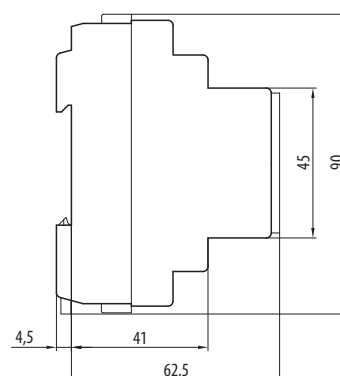

SOKLOVÉ ZÁSUVKY

- Modulové provedení s upevněním na DIN lištu podle ČSN EN 60715 šířky 35 mm.
- ZSE-.. podle ČSN IEC 60884-1 – jedná se o typ zásuvky E, zajišťuje kontakt pomocí zásuvky se dvěma kulatými zdířkami a středovým zemním kolíkem. Tento typ je někdy označován jako francouzský.
- ZSF-.. podle DIN 49440 - typ zásuvky F (Schuko) někdy označován jako německý. Liší se provedením zemního kontaktu, který je proveden dvěma kontaktními plíškami umístěnými na obvodu zásuvky.

Soklové zásuvky

Typ	Přívod	Objednávací kód	Počet modulů	Hmotnost [kg]	Balení [ks]
ZSE-03	zespodu	OEZ:37290	2,5	0,15	1
ZSE-06	seshora i zespodu	OEZ:37291	2,5	0,15	1
ZSF-03	zespodu	OEZ:37292	2,5	0,15	1
ZSF-06	seshora i zespodu	OEZ:37293	2,5	0,15	1

Parametry

Typ	ZSE-.., ZSF-..
Normy	ČSN IEC 60884-1, DIN 49440
Certifikační značky	
Jmenovité pracovní napětí/proud	U_e/I_n AC 230 V/16 A
Montáž na DIN lišty podle ČSN EN 60715 - typ	TH 35
Teplota okolí	-25 ÷ +55 °C
Krytí	IP20
Připojení	
Vodič Cu	1 ÷ 16 mm², 2x (1 ÷ 4) mm²
Dotahovací moment	max. 2 Nm
Typ hlavy šroubu	PZ2

Rozměry

ZSE-..

ZSF-..

Schéma

ZSE-.., ZSF-..