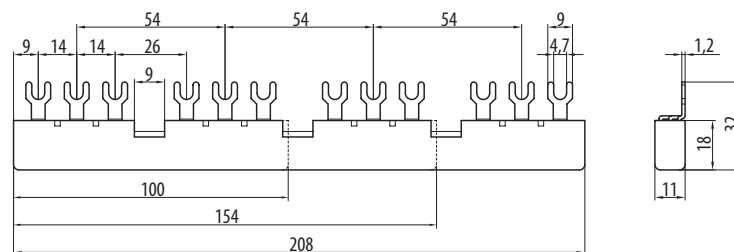

Pro	Typ	Objednáací kód	Hmotnost [kg]	Balení [ks]
2 spouštěče	G-3L-MS-M2	OEZ:00182	0,038	1
3 spouštěče	G-3L-MS-M3	OEZ:00183	0,060	1
4 spouštěče	G-3L-MS-M4	OEZ:00184	0,098	1

Technické informace

Parametry

Typ	G-3L-MS
Max. zatěžovací proud	63 A (napájení z kraje) 100 A (napájení ze středu)
Krytí	IP20
Počet fází	3
Montáž	seshora i zespodu

Rozměry

G-3L-MS

Schéma

TECHNICKÁ PODPORA

T +420 464 600 022
E technicka.podpora.cz@oez.com

Softwarová podpora - programy Sichr,
Konfiguratör OEZ, podpora pro CAD/CAE
a e-shopy
E softwarova.podpora.cz@oez.com