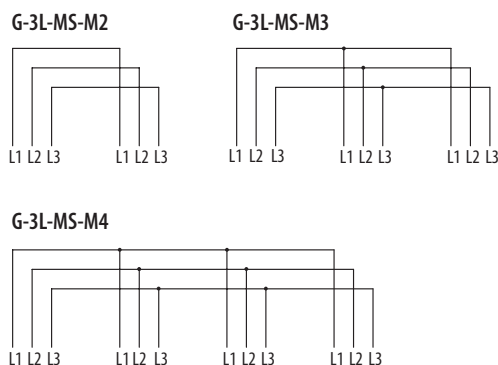

Propojovací lišty

- K rychlejšímu propojení 2 ÷ 4 kusů spouštěčů motoru umístěných vedle sebe.
- Po propojení lištami zůstává mezi sousedními spouštěči motoru mezera pro jeden pomocný spínač PS-SM1E-B...
- Propojení je možné seshora i zespodu spouštěče motoru.
- Instalovaný napájecí blok ESB-G-MS2 nebrání použití propojovacích lišt.

Pro	Typ	Objednáací kód	Hmotnost [kg]	Balení [ks]
2 spouštěče	G-3L-MS-M2	OEZ:00182	0,038	1
3 spouštěče	G-3L-MS-M3	OEZ:00183	0,060	1
4 spouštěče	G-3L-MS-M4	OEZ:00184	0,098	1

Technické informace

Parametry

Typ	G-3L-MS
Max. zatěžovací proud	63 A (napájení z kraje) 100 A (napájení ze středu)
Krytí	IP20
Počet fází	3
Montáž	seshora i zespodu

Rozměry

Schéma